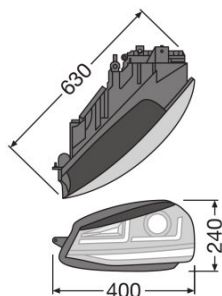

#### Dimensioni e peso

Peso prodotto	3950,00 g
Lunghezza	318,0 mm
Larghezza	639,0 mm
Altezza	579,0 mm