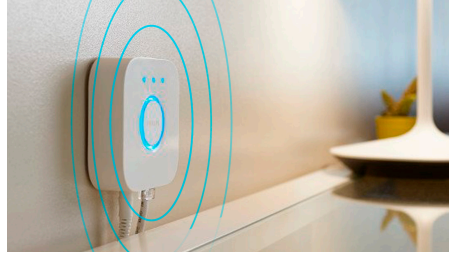

Crea l'atmosfera giusta con luci bianche calde o fredde

Queste lampadine e lampade offrono diverse tonalità di luce calda e fredda. Grazie alla completa attenuazione della luminosità, da intensa a soffusa, puoi scegliere i colori luce perfetti a seconda delle tue esigenze quotidiane.

Ottieni le ricette luminose perfette per le tue attività quotidiane

Semplificati la giornata e rendila più piacevole con quattro ricette luminose già programmate e preparate appositamente per le tue attività quotidiane: Energia, Concentrazione, Lettura e Relax. Le scene dalle tonalità fredde, Energia e Concentrazione, ti aiutano ad affrontare la mattinata e a non distrarti, mentre le scene più calde, Lettura e Relax, favoriscono una buona lettura e ti permettono di calmare la mente.

Sblocca tutte le funzionalità di illuminazione intelligente con il Bridge Hue

Aggiungi Hue Bridge (venduto separatamente) alle tue luci intelligenti per sfruttare appieno tutte le funzionalità di Philips Hue. Grazie a Hue Bridge puoi aggiungere fino a 50 luci intelligenti da controllare in tutta la casa. Crea routine per automatizzare tutto l'impianto di illuminazione della tua smart home. Controlla le luci mentre sei fuori casa o aggiungi altri accessori, come i sensori di movimento o gli interruttori intelligenti.