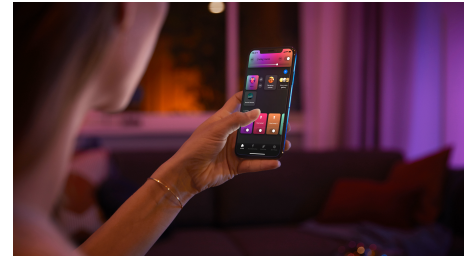

Semplice illuminazione intelligente

- Controlla fino a 10 luci in una volta sola con l'app Bluetooth
- Crea un'esperienza luminosa personalizzata con soluzioni colorate e intelligenti
- Crea l'atmosfera giusta con luci bianche calde o fredde
- Ottieni le ricette luminose perfette per le tue attività quotidiane
- Sblocca tutte le funzionalità di illuminazione intelligente con il Bridge Hue

Un'elegante lampada plug and play

La lampada Philips Hue Iris offre uno stile esclusivo che completa qualsiasi arredamento. Puoi posizionare la tua lampada ovunque, ad esempio per illuminare le pareti del salotto con una luce colorata oppure sul comodino per una gradevole luce notturna.

La bellezza si fonde con l'intelligenza

La lampada Philips Hue Iris a edizione limitata in color argento migliora un design già iconico. Elementi intelligenti, come il cavo rivestito in tessuto, il tubo interno metallico la boccia trasparente e il mix di materiali, creano una lampada intelligente che offre un effetto luminoso unico.

Controlla fino a 10 luci in una volta sola con l'app Bluetooth

Con l'app Bluetooth di Hue puoi controllare le luci intelligenti all'interno di una stanza. Aggiungi fino a 10 luci intelligenti e controllale con facilità dal tuo dispositivo mobile.