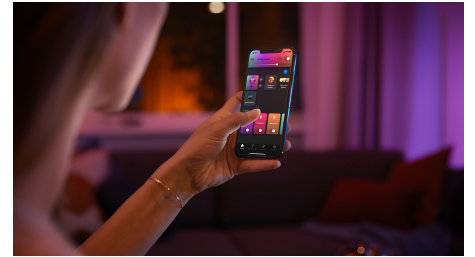

## Un'elegante lampada plug and play

La lampada Philips Hue Iris offre uno stile esclusivo che completa qualsiasi arredamento. Puoi posizionare la tua lampada ovunque, ad esempio per illuminare le pareti del salotto con una luce colorata oppure sul comodino per una gradevole luce notturna.

## La bellezza si fonde con l'intelligenza

La lampada Philips Hue Iris a edizione limitata in color oro migliora un design già iconico. Elementi intelligenti, come il cavo rivestito in tessuto, il tubo interno metallico la boccia trasparente e il mix di materiali, creano una lampada intelligente che offre un effetto luminoso unico.

## Controlla fino a 10 luci in una volta sola con l'app Bluetooth

Con l'app Bluetooth di Hue puoi controllare le luci intelligenti all'interno di una stanza. Aggiungi fino a 10 luci intelligenti e controllale con facilità dal tuo dispositivo mobile.