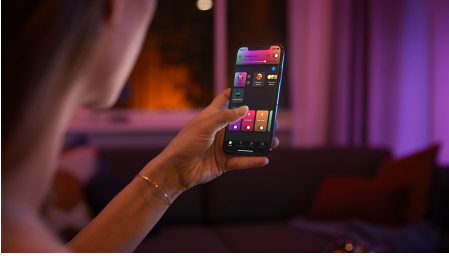

## Semplice illuminazione intelligente

Aggiungi un tocco di colore a qualunque stanza con queste due lampadine Candelabra intelligenti a luce bianca da calda a fredda e 16 milioni di colori. Utilizza il Bluetooth per controllare la luce all'istante all'interno di una stanza o connettiti a Hue Bridge per sbloccare l'intera gamma di funzionalità.

### Semplice illuminazione intelligente

- Controlla fino a 10 luci in una volta sola con l'app Bluetooth
- Controlla le luci con la tua voce\*
- Crea un'esperienza luminosa personalizzata con soluzioni colorate e intelligenti
- Ottieni le ricette luminose perfette per le tue attività quotidiane
- Sblocca tutte le funzionalità di illuminazione intelligente con il Bridge Hue

# In evidenza

**Controlla fino a 10 luci in una volta sola con l'app Bluetooth**

Con l'app Bluetooth di Hue puoi controllare le luci intelligenti all'interno di una stanza. Aggiungi fino a 10 luci intelligenti e controllale con facilità dal tuo dispositivo mobile.