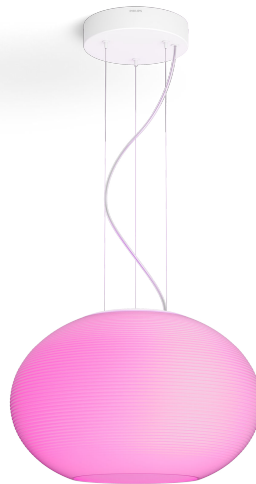

# PHILIPS

illuminazione a  
sospensione Flourish

Hue White and Color  
Ambiance

LED integrato

Controllo Bluetooth mediante  
app

Controllo vocale o mediante  
app\*

Aggiungi il Bridge Hue per  
sbloccare altre funzionalità

## Semplice illuminazione intelligente

Ottieni una luce potente per ogni occasione con il lampadario Flourish, che ti consente di impostare una luce calda o fredda e colorata. Può essere utilizzato in modo autonomo o come parte del tuo sistema di illuminazione intelligente con Hue Bridge.

## Aspetto e finitura

- Colore: bianco
- Materiale: vetro