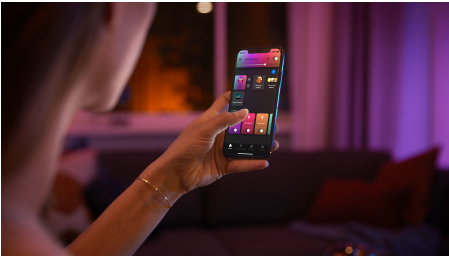

Semplice illuminazione intelligente

Il design sottile e l'illuminazione verso l'alto e verso il basso del lampadario Ensis consentono di ottenere una combinazione perfetta di luce funzionale e ambientale. Può essere utilizzato in modo autonomo o come parte del tuo sistema di illuminazione intelligente con Hue Bridge.

Semplice illuminazione intelligente

- Controlla fino a 10 luci in una volta sola con l'app Bluetooth
- Controlla le luci con la tua voce*
- Crea un'esperienza luminosa personalizzata con soluzioni colorate e intelligenti
- Crea l'atmosfera giusta con luci bianche calde o fredde
- Ottieni le ricette luminose perfette per le tue attività quotidiane
- Sblocca tutte le funzionalità di illuminazione intelligente con il Bridge Hue

In evidenza

Controlla fino a 10 luci in una volta sola con l'app Bluetooth

Con l'app Bluetooth di Hue puoi controllare le luci intelligenti all'interno di una stanza. Aggiungi fino a 10 luci intelligenti e controllale con facilità dal tuo dispositivo mobile.

Controlla le luci con la tua voce*

Philips Hue funziona con Amazon Alexa e con Google Assistant quando è associato a un dispositivo Amazon Echo o Google Nest compatibile. Mediante semplici comandi vocali è possibile controllare solo una lampada o più luci in una stanza.