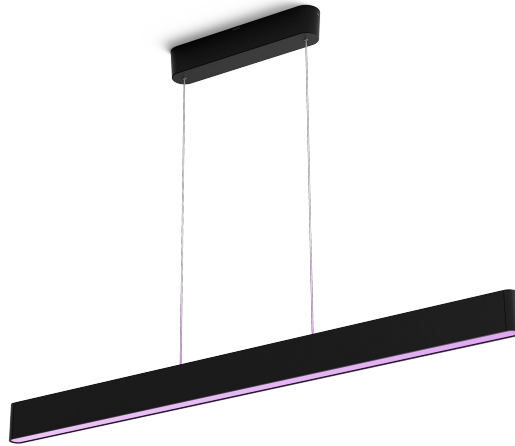

## Lampadario Ensis

Hue White and Color  
Ambiance

LED integrato

Controllo immediato tramite  
Bluetooth

Controllo vocale o mediante  
app\*

Aggiungi il Bridge Hue per  
sbloccare altre funzionalità

8719514343368

## Semplice illuminazione intelligente

Il design sottile e l'illuminazione verso l'alto e verso il basso del lampadario Ensis consentono di ottenere una combinazione perfetta di luce funzionale e ambientale. Può essere utilizzato in modo autonomo o come parte del tuo sistema di illuminazione intelligente con il Bridge Hue.