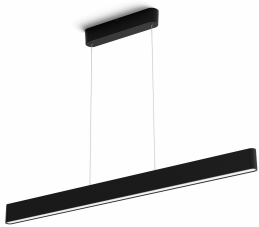

## Lampadario Ensis

Hue White and Color  
Ambiance

LED integrato

Controllo immediato tramite  
Bluetooth

Controllo vocale o mediante  
app\*

Aggiungi il Bridge Hue per  
sbloccare altre funzionalità

8719514343368

## Semplice illuminazione intelligente

Il design sottile e l'illuminazione verso l'alto e verso il basso del lampadario Ensis consentono di ottenere una combinazione perfetta di luce funzionale e ambientale. Può essere utilizzato in modo autonomo o come parte del tuo sistema di illuminazione intelligente con il Bridge Hue.