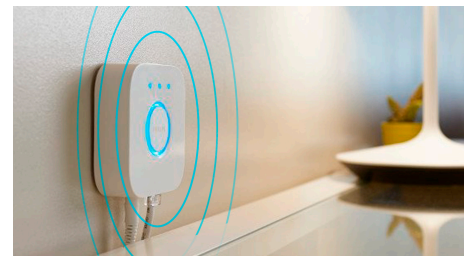

Controlla le luci con la tua voce*

Philips Hue funziona con Amazon Alexa e con Google Assistant quando è associato a un dispositivo Amazon Echo o Google Nest compatibile. Mediante semplici comandi vocali è possibile controllare solo una lampada o più luci in una stanza.

Crea l'atmosfera giusta con luci bianche calde o fredde

Queste lampadine e lampade offrono diverse tonalità di luce calda e fredda. Grazie alla completa attenuazione della luminosità, da intensa a soffusa, puoi scegliere i colori luce perfetti a seconda delle tue esigenze quotidiane.

Otteni le ricette luminose perfette per le tue attività quotidiane

Semplificati la giornata e rendila più piacevole con quattro ricette luminose già programmate e preparate appositamente per le tue attività quotidiane: Energia, Concentrazione, Lettura e Relax. Le scene dalle tonalità fredde, Energia e Concentrazione, ti aiutano ad affrontare la mattinata e a non distrarti, mentre le scene più calde, Lettura e Relax, favoriscono una buona lettura e ti permettono di calmare la mente.

Sblocca tutte le funzionalità di illuminazione intelligente con il Bridge Hue

Aggiungi Hue Bridge (venduto separatamente) alle tue luci intelligenti per sfruttare appieno tutte le funzionalità di Philips Hue. Grazie a Hue Bridge Hue puoi aggiungere fino a 50 luci intelligenti da controllare in tutta la casa. Crea routine per automatizzare tutto l'impianto di illuminazione della tua smart home. Controlla le luci mentre sei fuori casa o aggiungi altri accessori, come i sensori di movimento o gli interruttori intelligenti.