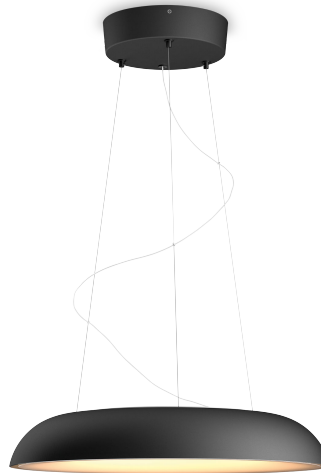

# PHILIPS

Amaze lampada a  
sospensione

Hue White Ambiance

LED integrato

Controllo Bluetooth mediante  
app

Dimmer switch incluso

Aggiungi il Bridge Hue per  
sbloccare altre funzionalità

8719514341074

## Semplice illuminazione intelligente

La lampada a sospensione nera Amaze di Philips Hue White Ambiance presenta un design unico che si sa adattare a ogni cucina o sala da pranzo. Ottieni una luce bianca calda o fredda naturale e altre ricette integrate tramite la gestione via Bluetooth o con il Dimmer switch Hue. Sblocca poi altre funzionalità d'illuminazione connessa grazie al Bridge Hue.