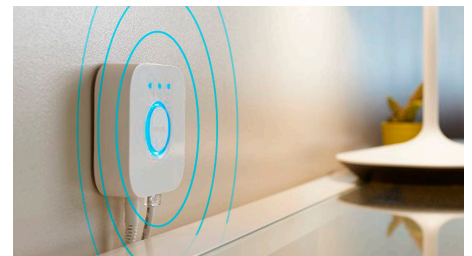

## Controlla le luci con la tua voce\*

Philips Hue funziona con Amazon Alexa e con Google Assistant quando è associato a un dispositivo Amazon Echo o Google Nest compatibile. Mediante semplici comandi vocali è possibile controllare solo una lampada o più luci in una stanza.

## Crea l'atmosfera giusta con luci bianche calde o fredde

Queste lampadine e lampade offrono diverse tonalità di luce calda e fredda. Grazie alla completa attenuazione della luminosità, da intensa a soffusa, puoi scegliere i colori luce perfetti a seconda delle tue esigenze quotidiane.

## Otteni le ricette luminose perfette per le tue attività quotidiane

Semplificati la giornata e rendila più piacevole con quattro ricette luminose già programmate e preparate appositamente per le tue attività quotidiane: Energia, Concentrazione, Lettura e Relax. Le scene dalle tonalità fredde, Energia e Concentrazione, ti aiutano ad affrontare la mattinata e a non distrarti, mentre le scene più calde, Lettura e Relax, favoriscono una buona lettura e ti permettono di calmare la mente.

## Sblocca tutte le funzionalità di illuminazione intelligente con il Bridge Hue

Aggiungi Hue Bridge (venduto separatamente) alle tue luci intelligenti per sfruttare appieno tutte le funzionalità di Philips Hue. Grazie a Hue Bridge Hue puoi aggiungere fino a 50 luci intelligenti da controllare in tutta la casa. Crea routine per automatizzare tutto l'impianto di illuminazione della tua smart home. Controlla le luci mentre sei fuori casa o aggiungi altri accessori, come i sensori di movimento o gli interruttori intelligenti.