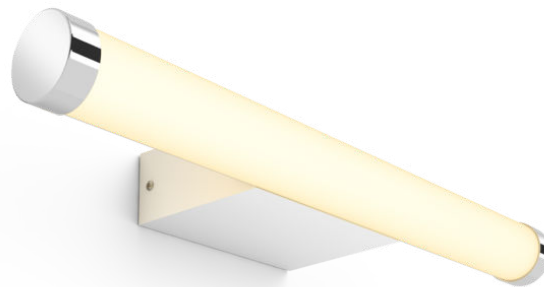

PHILIPS

Luce specchio per
il bagno Adore

Hue White Ambiance

LED integrato

Controllo Bluetooth mediante
app

Dimmer switch incluso

Aggiungi il Bridge Hue per
sbloccare altre funzionalità

8719514340954

Semplice illuminazione intelligente

La lampada da parete Adore Philips Hue White Ambiance unisce design classico e funzionalità contemporanea. Le ricette leggere aiutano a leggere, rilassarti, concentrarti e darti la giusta energia, tramite la facile gestione con il dimmer switch Hue incluso o l'app Bluetooth Hue. Aggiungi il Bridge Hue per sbloccare altre funzionalità. Posiziona l'apparecchio in orizzontale sopra lo specchio o installane due in verticale sui due lati per creare l'atmosfera.

In evidenza

Funzione di dimmerazione senza installazione

Controlla le tue lampade Philips Hue direttamente con il dimmer senza cavi, che ti consente di accendere/spengere le luci, scegliere tra quattro diverse ricette luminose e di abbassare l'intensità luminosa fino al livello desiderato. L'installazione è rapida e semplice. Basta collegare l'interruttore alla lampada e posizionarlo ovunque desideri in casa: è davvero così semplice.

Specifiche

Aspetto e finitura

- Colore: bianco
- Materiale: metallo

Funzionalità aggiuntiva/accessorio incluso

- Intensità regolabile con app Hue e interruttore: Sì
- Elemento centrale: Sì

Varie

- Appositamente progettata per: Bagno
- Style: Moderno
- Tipo: Applique