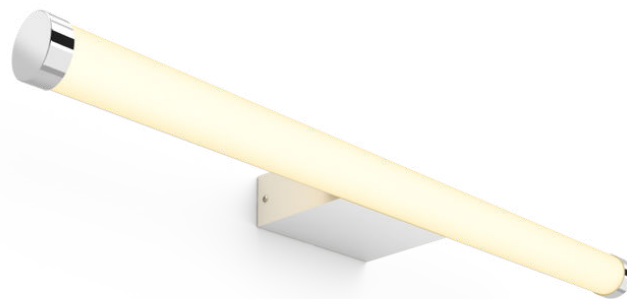

PHILIPS

Luce specchio per
il bagno Adore

Hue White Ambiance

LED integrato

Controllo Bluetooth mediante
app

Dimmer switch incluso

Aggiungi il Bridge Hue per
sbloccare altre funzionalità

8719514340930

Semplice illuminazione intelligente

Con la lampada a muro Adore di Philips Hue, la funzionalità contemporanea incontra un design sottile classico, un mix grazie al quale potrai leggere, rilassarti, ricaricarti nel modo giusto e concentrarti meglio. Gestisci il tutto facilmente con il dimmer switch Hue incluso oppure tramite Bluetooth e sblocca altre funzionalità con il Bridge Hue.

In evidenza

Funzione di dimmerazione senza installazione

Controlla le tue lampade Philips Hue direttamente con il dimmer senza cavi, che ti consente di accendere/spengere le luci, scegliere tra quattro diverse ricette luminose e di abbassare l'intensità luminosa fino al livello desiderato. L'installazione è rapida e semplice. Basta collegare l'interruttore alla lampada e posizionarlo ovunque desideri in casa: è davvero così semplice.

Specifiche

Aspetto e finitura

- Colore: bianco
- Materiale: metallo

Funzionalità aggiuntiva/accessorio incluso

- Intensità regolabile con app Hue e interruttore: Sì
- Elemento centrale: Sì

Varie

- Appositamente progettata per: Bagno
- Style: Moderno
- Tipo: Applique