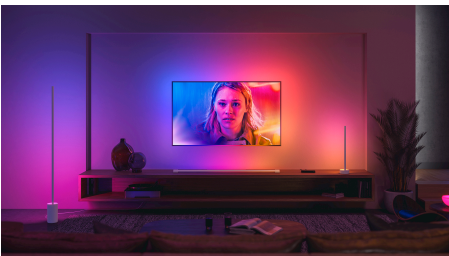

Semplice illuminazione intelligente

Aggiungi un tocco di colore a qualunque stanza con lo starter kit Philips Hue White and color ambiance. Il kit include 3 lampadine intelligenti con luce colorata e il Bridge Hue che assicura il controllo completo delle luci, l'accesso all'app Hue e funzionalità infinite.

- Controlla le luci con la tua voce*
- Crea un'esperienza luminosa personalizzata con soluzioni colorate e intelligenti
- Crea l'atmosfera giusta con luci bianche calde o fredde
- Ottieni le ricette luminose perfette per le tue attività quotidiane

In evidenza

Gioca con luci connesse colorate

Non ci sono limiti con Philips Hue: con oltre 16 milioni di colori, puoi trasformare la tua casa in una perfetta sala da ballo, ravvivare un racconto della buonanotte e molto altro ancora. Utilizza scenari luminosi programmati per portare l'estate a casa tua in qualsiasi momento tu lo desideri o usa le tue foto per rivivere momenti speciali.

Sincronizza filmati, programmi TV, musica e giochi con luci intelligenti

Porta lo spettacolo a nuovi livelli sincronizzando l'azione sullo schermo o il ritmo della musica con le luci intelligenti.* Scegli il modo in cui desideri sincronizzare le luci con filmati, musica (inclusa l'integrazione con Spotify), programmi TV o giochi e osserva come reagiscono le luci a colori nella tua area Spettacolo. *Hue Bridge necessario