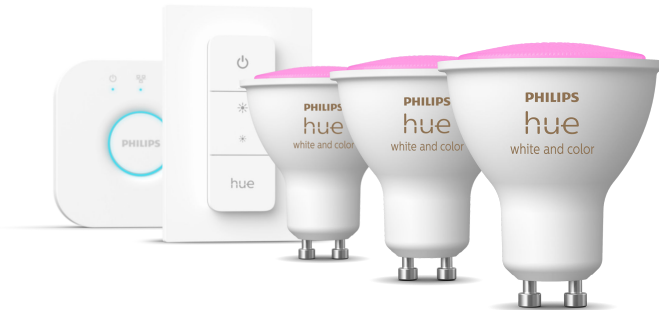

PHILIPS

Starter kit GU10

Hue White and Color
Ambiance

Luce bianca e colorata

Controllo intelligente

Controllo vocale o mediante
app*

Hue Bridge incluso

8719514340107

Semplice illuminazione intelligente

Aggiungi un tocco di colore a qualunque stanza con lo starter kit Philips Hue White and color ambiance. Il kit include 3 lampadine intelligenti con luce colorata e il Bridge Hue che assicura il controllo completo delle luci, l'accesso all'app Hue e funzionalità infinite.

Il Bridge Hue

Il Bridge Hue è un componente essenziale di un sistema di illuminazione connessa personale Philips Hue. Funziona da cervello operativo, comunicando sia con le lampadine connesse che con l'app Hue per assicurarti che tutto funzioni correttamente. Inoltre, il bridge attiva funzioni di automazione della casa connessa come la pianificazione delle routine e dei timer.