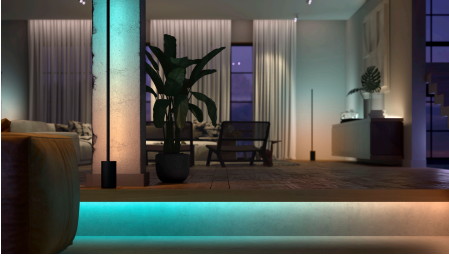

8719514339989

Modella, taglia o estendi

Del tutto flessibile, la gradient lightstrip può essere modellata e piegata per adattarsi ai tuoi spazi. Collega alla gradient lightstrip un'estensione per coprire superfici più ampie o taglia la striscia per adattarla a spazi più ristretti.

Richiede un'unità di base di Philips Hue gradient lightstrip