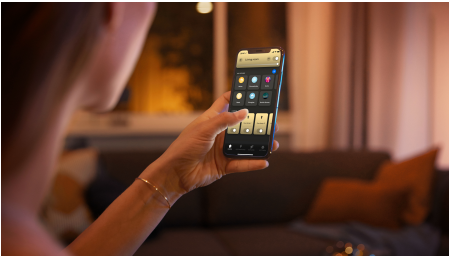

8719514339903

Semplice illuminazione intelligente

Ottieni la giusta illuminazione per ogni momento della giornata con questa lampadina GU10 che offre una luce bianca da calda a fredda e una dimmerazione wireless per ogni faretto della tua casa.

Semplice illuminazione intelligente

- Controlla fino a 10 luci in una volta sola con l'app Bluetooth
- Controlla le luci con la tua voce*
- Crea l'atmosfera giusta con luci bianche calde o fredde
- Ottieni le ricette luminose perfette per le tue attività quotidiane
- Sblocca tutte le funzionalità di illuminazione intelligente con il Bridge Hue

In evidenza

Controlla fino a 10 luci in una sola volta con l'app Bluetooth

Con l'app Bluetooth di Hue puoi controllare le luci intelligenti all'interno di una stanza. Aggiungi fino a 10 luci intelligenti e controllale con facilità dal tuo dispositivo mobile.

Controlla le luci con la tua voce*

Philips Hue funziona con Amazon Alexa e con Google Assistant quando è associato a un dispositivo Amazon Echo o Google Nest compatibile. Mediante semplici comandi vocali è possibile controllare solo una lampada o più luci in una stanza.