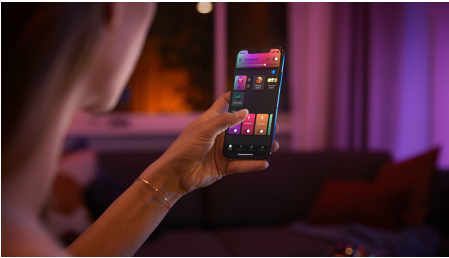

Accendi l'immaginazione

- Gioca con la luce e scegli tra 16 milioni di colori

Semplice illuminazione intelligente

- Controlla fino a 10 luci in una volta sola con l'app Bluetooth
- Controlla le luci con la tua voce*
- Crea un'esperienza luminosa personalizzata con soluzioni colorate e intelligenti
- Crea l'atmosfera giusta con luci bianche calde o fredde
- Ottieni le ricette luminose perfette per le tue attività quotidiane
- Sblocca tutte le funzionalità di illuminazione intelligente con il Bridge Hue

In evidenza

Dipingi con la luce

Gioca con la luce e scegli tra i 16 milioni di colori dell'app Hue per abbinare la luce al tuo stato d'animo. Utilizza le tue foto preferite e rivivi quei momenti speciali con pennellate di luce. Memorizza le tue impostazioni di luce preferite e riattivalle quando vuoi semplicemente con un tocco.

Controlla fino a 10 luci in una volta sola con l'app Bluetooth

Con l'app Bluetooth di Hue puoi controllare le luci intelligenti all'interno di una stanza. Aggiungi fino a 10 luci intelligenti e controllale con facilità dal tuo dispositivo mobile.