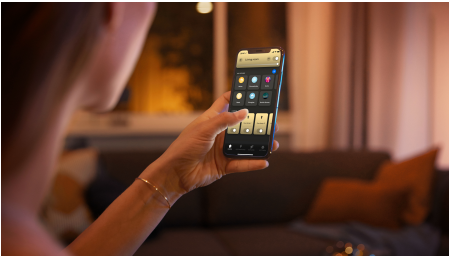

## Semplice illuminazione intelligente

Ottieni una luce bianca fredda e calda con tutte le possibili sfumature grazie a questa lampadina LED intelligente E27. Adatta alla maggior parte degli apparecchi di illuminazione, offre anche una dimmerazione immediata.

### Semplice illuminazione intelligente

- Controlla fino a 10 luci in una volta sola con l'app Bluetooth
- Controlla le luci con la tua voce\*
- Crea l'atmosfera giusta con luci bianche calde o fredde
- Ottieni le ricette luminose perfette per le tue attività quotidiane
- Sblocca tutte le funzionalità di illuminazione intelligente con il Bridge Hue

## Controlla fino a 10 luci in una sola volta con l'app Bluetooth

Con l'app Bluetooth di Hue puoi controllare le luci intelligenti all'interno di una stanza. Aggiungi fino a 10 luci intelligenti e controllale con facilità dal tuo dispositivo mobile.