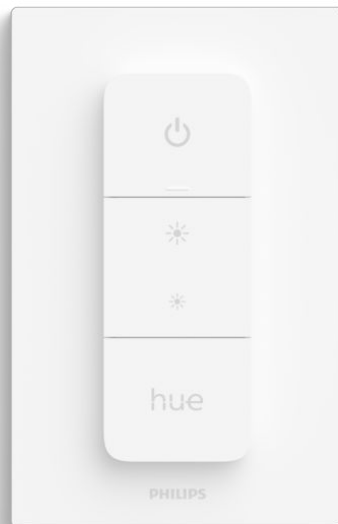

PHILIPS

Hue Dimmer switch
(ultimo modello)

Hue

Installazione wireless

Alimentazione a batteria

Facile accesso alle scene di
luce

Usalo come telecomando

8719514274617

Semplice illuminazione intelligente

Aumenta o diminuisci l'intensità della luce nella stanza, attiva o disattiva scene di luce o crea la migliore illuminazione in base all'ora del giorno. Il dimmer switch Hue può essere fissato alle pareti o alle superfici magnetiche, ma può anche essere utilizzato come telecomando in qualunque punto della tua casa.

Infinite possibilità

- Controlla le luci in un attimo
- Facile installazione wireless
- Imposta le scene con il tocco di un pulsante
- Sblocca il controllo personalizzato

In evidenza

Controlla le luci in un attimo