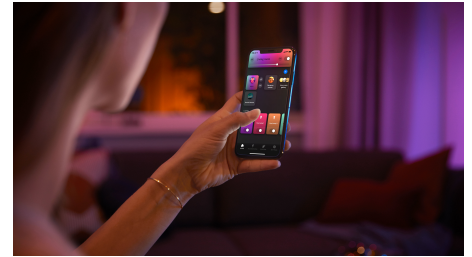

Semplice illuminazione intelligente

- Controlla fino a 10 luci in una volta sola con l'app Bluetooth
- Crea un'esperienza luminosa personalizzata con soluzioni colorate e intelligenti
- Crea l'atmosfera giusta con luci bianche calde o fredde
- Ottieni le ricette luminose perfette per le tue attività quotidiane
- Sblocca tutte le funzionalità di illuminazione intelligente con il Bridge Hue

Un'elegante lampada plug and play

La lampada Philips Hue Iris offre uno stile esclusivo che completa qualsiasi arredamento. Puoi posizionare la tua lampada ovunque, ad esempio per illuminare le pareti del salotto con una luce colorata oppure sul comodino per una gradevole luce notturna.

La bellezza si fonde con l'intelligenza

Abbiamo reinventato l'iconico design della lampada Philips Hue Iris. Disponibile in bianco o nero, Iris è dotata di cavo rivestito in tessuto, materiali misti e tubo interno in alluminio e genera un effetto luminoso unico, una luce colorata con una gradevole retroilluminazione, per creare una lampada raffinata ed elegante.

Controlla fino a 10 luci in una volta sola con l'app Bluetooth

Con l'app Bluetooth di Hue puoi controllare le luci intelligenti all'interno di una stanza. Aggiungi fino a 10 luci intelligenti e controllale con facilità dal tuo dispositivo mobile.