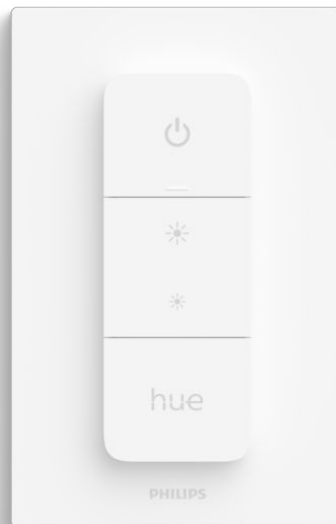

PHILIPS

Hue Dimmer switch
(ultimo modello)

Hue

Installazione wireless

Alimentazione a batteria

Facile accesso alle scene di
luce

Usalo come telecomando

8719514274617

Semplice illuminazione intelligente

Aumenta o diminuisci l'intensità della luce nella stanza, attiva o disattiva scene di luce o crea la migliore illuminazione in base all'ora del giorno. Il dimmer switch Hue può essere fissato alle pareti o alle superfici magnetiche, ma può anche essere utilizzato come telecomando in qualunque punto della tua casa.

Infinite possibilità

- Controlla le luci in un attimo
- Facile installazione wireless
- Imposta le scene con il tocco di un pulsante
- Sblocca il controllo personalizzato

In evidenza

Controlla le luci in un attimo