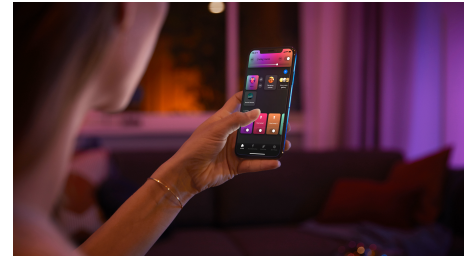

Semplice illuminazione intelligente

- Controlla fino a 10 luci in una volta sola con l'app Bluetooth
- Crea un'esperienza luminosa personalizzata con soluzioni colorate e intelligenti
- Crea l'atmosfera giusta con luci bianche calde o fredde
- Ottieni le ricette luminose perfette per le tue attività quotidiane
- Sblocca tutte le funzionalità di illuminazione intelligente con il Bridge Hue

Un'elegante lampada plug and play

La lampada Philips Hue Iris offre uno stile esclusivo che completa qualsiasi arredamento. Puoi posizionare la tua lampada ovunque, ad esempio per illuminare le pareti del salotto con una luce colorata oppure sul comodino per una gradevole luce notturna.

La bellezza si fonde con l'intelligenza

Abbiamo reinventato l'iconico design della lampada Philips Hue Iris. Disponibile in bianco o nero, Iris è dotata di cavo rivestito in tessuto, materiali misti e tubo interno in alluminio e genera un effetto luminoso unico, una luce colorata con una gradevole retroilluminazione, per creare una lampada raffinata ed elegante.

Controlla fino a 10 luci in una volta sola con l'app Bluetooth

Con l'app Bluetooth di Hue puoi controllare le luci intelligenti all'interno di una stanza. Aggiungi fino a 10 luci intelligenti e controllale con facilità dal tuo dispositivo mobile.