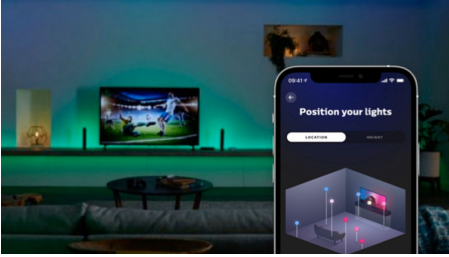

8718699704803

Facilità di installazione, configurazione e utilizzo

Una semplice configurazione ti consente di connetterti facilmente al Bridge Hue in moda da utilizzare subito

la sync box con qualsiasi TV e dispositivo HDMI. Controlla la tua esperienza di intrattenimento e la sync box come preferisci: tramite l'app, il pulsante di controllo sul prodotto, qualsiasi telecomando TV a infrarossi o con la tua voce con Amazon Alexa, Siri o il Google Assistant.