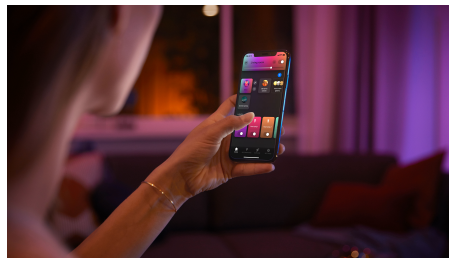

- Estensibile fino a 10 metri

Semplice illuminazione intelligente

- Controlla fino a 10 luci in una volta sola con l'app Bluetooth
- Controlla le luci con la tua voce*
- Crea un'esperienza luminosa personalizzata con soluzioni colorate e intelligenti
- Crea l'atmosfera giusta con luci bianche calde o fredde
- Sblocca tutte le funzionalità di illuminazione intelligente con il Bridge Hue

Estensibile fino a 10 metri

Estendi il tuo Philips Hue Lightstrip Plus fino a 10 metri aggiungendo estensioni di 1 metro* per coprire superfici più grandi. Da un'illuminazione accesa alle luci di navigazione nel corridoio o per le scale, tutto è possibile. Philips Hue Lightstrip Plus offre una coerenza cromatica completa dalla prima all'ultima estensione. *Possibile con la versione compatibile con Bluetooth.

Controlla fino a 10 luci in una volta sola con l'app Bluetooth

Con l'app Bluetooth di Hue puoi controllare le luci intelligenti all'interno di una stanza. Aggiungi fino a 10 luci intelligenti e controllale con facilità dal tuo dispositivo mobile.