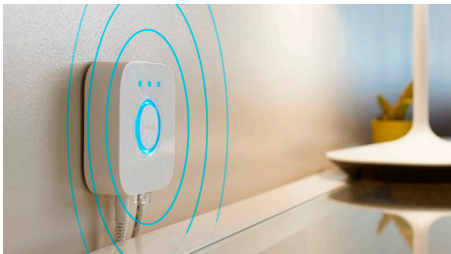

Sblocca tutte le funzionalità di illuminazione intelligente con il Bridge Hue

Aggiungi Hue Bridge (venduto separatamente) alle tue luci intelligenti per sfruttare appieno tutte le funzionalità di Philips Hue. Grazie a Hue Bridge Hue puoi aggiungere fino a 50 luci intelligenti da controllare in tutta la casa. Crea routine per automatizzare tutto l'impianto di illuminazione della tua smart home. Controlla le luci mentre sei fuori casa o aggiungi altri accessori, come i sensori di movimento o gli interruttori intelligenti.