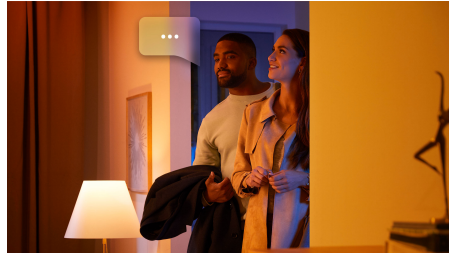

Controllo vocale senza mani

Philips Hue funziona con Amazon Alexa e Google Assistant quando è associato a un dispositivo Amazon Echo o Google Nest compatibile. Controlla più luci in una stanza o anche solo una lampada mediante semplici comandi vocali.