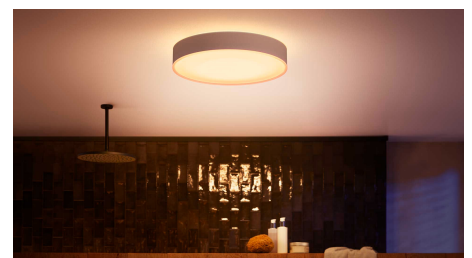

Luci connesse e impermeabili per bagni (IP44)