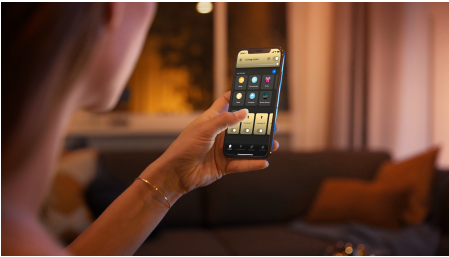

Easy smart lighting

With powerful, warm-to-cool white light, the large Devere ceiling light in white was designed for the bathroom. Brighten the room to apply makeup or get ready for work — or dim down low for a relaxing soak in the bath.

Semplice illuminazione intelligente

- Controlla fino a 10 luci in una volta sola con l'app Bluetooth
- Sblocca tutte le funzionalità di illuminazione intelligente con il Bridge Hue
- Controllo vocale senza mani
- Imposta l'atmosfera giusta con luci connesse bianche da calde a fredde
- Ricette luminose ottimali per le tue attività quotidiane
- Oscuramento immediato, senza requisiti di installazione
- Luci connesse e impermeabili per bagni (IP44)

In evidenza

Controlla fino a 10 luci in una sola volta con l'app Bluetooth

Con l'app Bluetooth di Hue puoi controllare le luci intelligenti all'interno di una stanza. Aggiungi fino a 10 luci intelligenti e controllale con facilità dal tuo dispositivo mobile.

Sblocca tutte le funzionalità di illuminazione intelligente con il Bridge Hue

Aggiungi Hue Bridge (venduto separatamente) alle tue luci intelligenti per sfruttare appieno tutte le funzionalità di Philips Hue. Grazie a Hue Bridge Hue puoi aggiungere fino a 50 luci intelligenti da controllare in tutta la casa. Crea routine per automatizzare tutto l'impianto di illuminazione della tua smart home. Controlla le luci mentre sei fuori casa o aggiungi altri accessori, come i sensori di movimento o gli interruttori intelligenti.