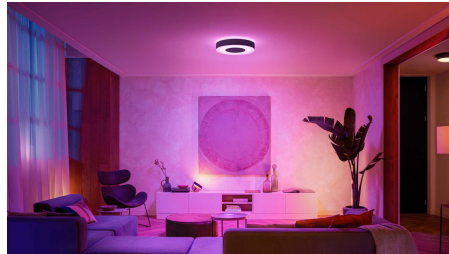

In evidenza

Controlla fino a 10 luci in una volta sola con l'app Bluetooth

Con l'app Bluetooth di Hue puoi controllare le luci intelligenti all'interno di una stanza. Aggiungi fino a 10 luci intelligenti e controllale con facilità dal tuo dispositivo mobile.

Crea un'esperienza luminosa personalizzata con soluzioni colorate e intelligenti

Usa milioni di colori di luce per trasformare qualsiasi stanza della tua casa, creando in un attimo un'atmosfera unica. Con il tocco di un pulsante, diffondi un bagliore rosa nel tuo soggiorno o illumina tutta la casa con colori vivaci trasformando una semplice notte in una festa personalizzata.

Ricette luminose ottimali per le tue attività quotidiane

Usa le ricette luminose Philips Hue preimpostate per adattarle al tuo umore o alle tue attività quotidiane. Inizia la tua giornata con la luce bianca brillante della ricetta luminosa Energia o rilassati con la luce tenue e morbida di Relax. Vuoi leggere un libro nella vasca da bagno? Imposta la ricetta Lettura per avere la luce giusta.