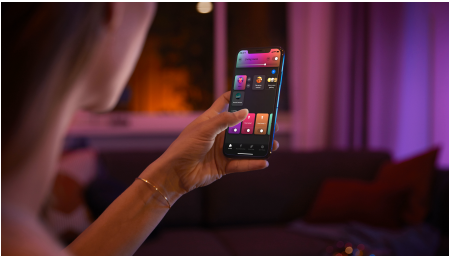

## Easy smart lighting

Made for larger spaces such as living rooms, the large Infuse ceiling light in white fills the space in powerful light while casting a subtle glow onto the ceiling. Set the mood with colorful light or relax in warm tones.

### Semplice illuminazione intelligente

- Controlla fino a 10 luci in una volta sola con l'app Bluetooth
- Sblocca tutte le funzionalità di illuminazione intelligente con il Bridge Hue
- Controllo vocale senza mani
- Crea un'esperienza luminosa personalizzata con soluzioni colorate e intelligenti
- Ricette luminose ottimali per le tue attività quotidiane

## Controlla fino a 10 luci in una volta sola con l'app Bluetooth

Con l'app Bluetooth di Hue puoi controllare le luci intelligenti all'interno di una stanza. Aggiungi fino a 10 luci intelligenti e controllale con facilità dal tuo dispositivo mobile.