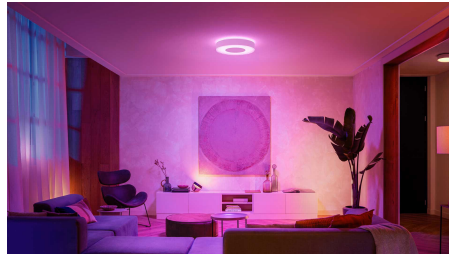

## Crea un'esperienza luminosa personalizzata con soluzioni colorate e intelligenti

Usa milioni di colori di luce per trasformare qualsiasi stanza della tua casa, creando in un attimo un'atmosfera unica. Con il tocco di un pulsante, diffondi un bagliore rosa nel tuo soggiorno o illumina tutta la casa con colori vivaci trasformando una semplice notte in una festa personalizzata.