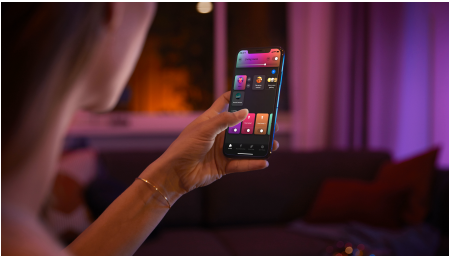

Easy smart lighting

The contemporary design of the medium Infuse ceiling light in black makes a statement, casting subtle light against the ceiling and a powerful glow below. Set the mood with colorful light or relax in warm tones.

Semplice illuminazione intelligente

- Controlla fino a 10 luci in una volta sola con l'app Bluetooth
- Sblocca tutte le funzionalità di illuminazione intelligente con il Bridge Hue
- Controllo vocale senza mani
- Crea un'esperienza luminosa personalizzata con soluzioni colorate e intelligenti
- Ricette luminose ottimali per le tue attività quotidiane

In evidenza

Controlla fino a 10 luci in una volta sola con l'app Bluetooth

Con l'app Bluetooth di Hue puoi controllare le luci intelligenti all'interno di una stanza. Aggiungi fino a 10 luci intelligenti e controllale con facilità dal tuo dispositivo mobile.

Sblocca tutte le funzionalità di illuminazione intelligente con il Bridge Hue

Aggiungi Hue Bridge (venduto separatamente) alle tue luci intelligenti per sfruttare appieno tutte le funzionalità di Philips Hue. Grazie a Hue Bridge Hue puoi aggiungere fino a 50 luci intelligenti da controllare in tutta la casa. Crea routine per automatizzare tutto l'impianto di illuminazione della tua smart home. Controlla le luci mentre sei fuori casa o aggiungi altri accessori, come i sensori di movimento o gli interruttori intelligenti.