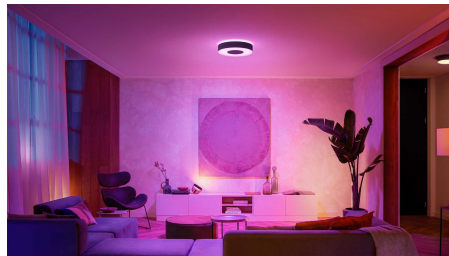

In evidenza

Controlla fino a 10 luci in una volta sola con l'app Bluetooth

Con l'app Bluetooth di Hue puoi controllare le luci intelligenti all'interno di una stanza. Aggiungi fino a 10 luci intelligenti e controllale con facilità dal tuo dispositivo mobile.

Crea un'esperienza luminosa personalizzata con soluzioni colorate e intelligenti

Usa milioni di colori di luce per trasformare qualsiasi stanza della tua casa, creando in un attimo un'atmosfera unica. Con il tocco di un pulsante, diffondi un bagliore rosa nel tuo soggiorno o illumina tutta la casa con colori vivaci trasformando una semplice notte in una festa personalizzata.