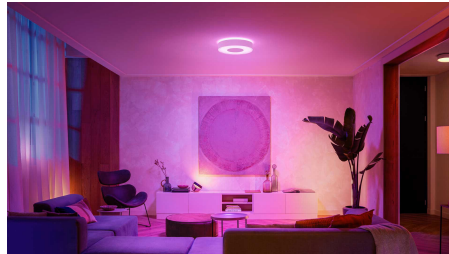

## Crea un'esperienza luminosa personalizzata con soluzioni colorate e intelligenti

Usa milioni di colori di luce per trasformare qualsiasi stanza della tua casa, creando in un attimo un'atmosfera unica. Con il tocco di un pulsante, diffondi un bagliore rosa nel tuo soggiorno o illumina tutta la casa con colori vivaci trasformando una semplice notte in una festa personalizzata.