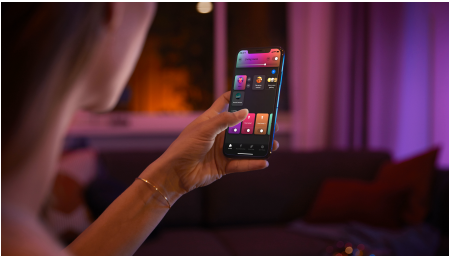

## Easy smart lighting

Make a statement in any room with the contemporary design of the medium Infuse ceiling light in white. Cast a subtle glow against the ceiling while shining powerful light downwards — in any shade of white or color light.

### Semplice illuminazione intelligente

- Controlla fino a 10 luci in una volta sola con l'app Bluetooth
- Sblocca tutte le funzionalità di illuminazione intelligente con il Bridge Hue
- Controllo vocale senza mani
- Crea un'esperienza luminosa personalizzata con soluzioni colorate e intelligenti
- Ricette luminose ottimali per le tue attività quotidiane

## Controlla fino a 10 luci in una volta sola con l'app Bluetooth

Con l'app Bluetooth di Hue puoi controllare le luci intelligenti all'interno di una stanza. Aggiungi fino a 10 luci intelligenti e controllale con facilità dal tuo dispositivo mobile.