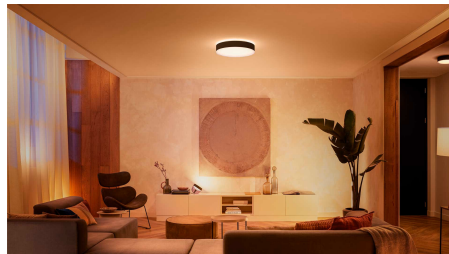

Easy smart lighting

Designed for large spaces such as the living room, the large Enrave ceiling light in black has a contemporary design and warm-to-cool white light. Cast a ring of light against the ceiling while shining a powerful glow downwards.

Crea l'atmosfera giusta con una luce bianca da calda a fredda

Scegli tra più di 50.000 sfumature di luce bianca da calda a fredda per creare l'atmosfera giusta nella tua casa per ogni attività e per qualsiasi ora del giorno. Usa la luce bianca brillante ogni mattina per iniziare la giornata con energia oppure rilassati la sera con una debole tonalità dorata.