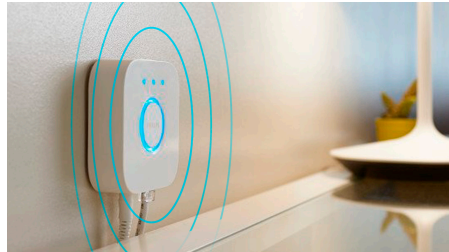

In evidenza

Controlla le luci in un attimo

Controlla in un attimo le tue luci intelligenti Philips Hue con l'interruttore dimmer Hue. Con il semplice tocco di un pulsante, chiunque della tua famiglia può immediatamente oscurare o illuminare una stanza, accendere o spegnere le luci o impostare scene di luce.

Controlla le luci con la tua voce*

Philips Hue funziona con Amazon Alexa e con Google Assistant quando è associato a un dispositivo Amazon Echo o Google Nest compatibile. Mediante semplici comandi vocali è possibile controllare solo una lampada o più luci in una stanza.

Sblocca tutte le funzionalità di illuminazione intelligente con il Bridge Hue

Aggiungi Hue Bridge (venduto separatamente) alle tue luci intelligenti per sfruttare appieno tutte le funzionalità di Philips Hue. Grazie a Hue Bridge Hue puoi aggiungere fino a 50 luci intelligenti da controllare in tutta la casa. Crea routine per automatizzare tutto l'impianto di illuminazione della tua smart home. Controlla le luci mentre sei fuori casa o aggiungi altri accessori, come i sensori di movimento o gli interruttori intelligenti.