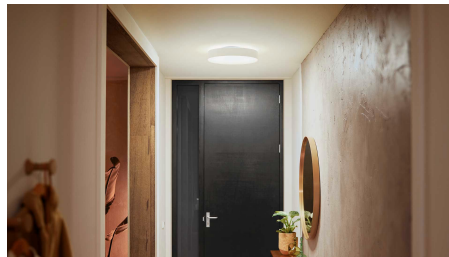

Crea l'atmosfera giusta con una luce bianca da calda a fredda

Scegli tra più di 50.000 sfumature di luce bianca da calda a fredda per creare l'atmosfera giusta nella tua casa per ogni attività e per qualsiasi ora del giorno. Usa la luce bianca brillante ogni mattina per iniziare la giornata con energia oppure rilassati la sera con una debole tonalità dorata.