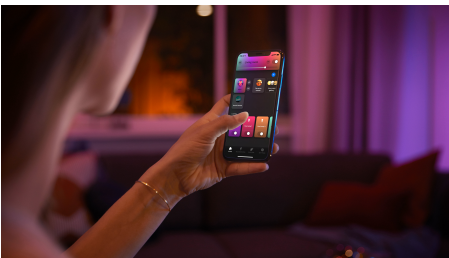

Semplice illuminazione intelligente

La lampada da tavolo gradient Signe non solo si fonde perfettamente con l'arredamento della tua casa grazie al suo design sottile ed elegante di colore nero, ma fonde anche più colori insieme per dipingere le pareti con una sfumatura di luce unica.

Infinite possibilità

- Sincronizza filmati, programmi TV, musica e giochi con luci intelligenti

Semplice illuminazione intelligente

- Controlla fino a 10 luci in una volta sola con l'app Bluetooth
- Controlla le luci con la tua voce*
- Crea un'esperienza luminosa personalizzata con soluzioni colorate e intelligenti
- Crea l'atmosfera giusta con luci bianche calde o fredde
- Sblocca tutte le funzionalità di illuminazione intelligente con il Bridge Hue
- Scene di luce dinamiche
- Colori senza soluzione di continuità

In evidenza

Sincronizza filmati, programmi TV, musica e giochi con luci intelligenti

Porta lo spettacolo a nuovi livelli sincronizzando l'azione sullo schermo o il ritmo della musica con le luci intelligenti.* Scegli il modo in cui desideri sincronizzare le luci con filmati, musica (inclusa l'integrazione con Spotify), programmi TV o giochi e osserva come reagiscono le luci a colori nella tua area Spettacolo. *Hue Bridge necessario

Controlla fino a 10 luci in una volta sola con l'app Bluetooth

Con l'app Bluetooth di Hue puoi controllare le luci intelligenti all'interno di una stanza. Aggiungi fino a 10 luci intelligenti e controllale con facilità dal tuo dispositivo mobile.