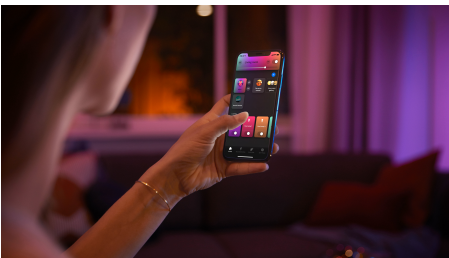

Semplice illuminazione intelligente

La lampada da tavolo gradient Signe non solo si fonde perfettamente con l'arredamento della tua casa grazie al suo design sottile ed elegante di colore bianco, ma fonde anche più colori insieme per dipingere le pareti con una sfumatura di luce unica.

Infinite possibilità

- Sincronizza filmati, programmi TV, musica e giochi con luci intelligenti

Semplice illuminazione intelligente

- Controlla fino a 10 luci in una volta sola con l'app Bluetooth
- Controlla le luci con la tua voce*
- Crea un'esperienza luminosa personalizzata con soluzioni colorate e intelligenti
- Crea l'atmosfera giusta con luci bianche calde o fredde
- Sblocca tutte le funzionalità di illuminazione intelligente con il Bridge Hue
- Scene di luce dinamiche
- Colori senza soluzione di continuità

In evidenza

Sincronizza filmati, programmi TV, musica e giochi con luci intelligenti

Porta lo spettacolo a nuovi livelli sincronizzando l'azione sullo schermo o il ritmo della musica con le luci intelligenti.* Scegli il modo in cui desideri sincronizzare le luci con filmati, musica (inclusa l'integrazione con Spotify), programmi TV o giochi e osserva come reagiscono le luci a colori nella tua area Spettacolo. *Hue Bridge necessario

Controlla fino a 10 luci in una volta sola con l'app Bluetooth

Con l'app Bluetooth di Hue puoi controllare le luci intelligenti all'interno di una stanza. Aggiungi fino a 10 luci intelligenti e controllale con facilità dal tuo dispositivo mobile.