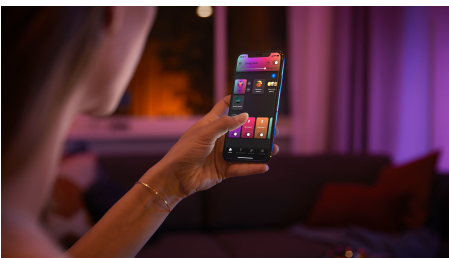

## Semplice illuminazione intelligente

Un solo apparecchio che consente di ottenere un'illuminazione sia funzionale che d'atmosfera. La lampada Centris nera è dotata di una plafoniera fissa e quattro faretto che possono essere inclinati singolarmente. Imposta ciascuna luce dell'apparecchio su uno dei numerosi colori disponibili per un'atmosfera davvero unica.

### Semplice illuminazione intelligente

- Controlla fino a 10 luci in una volta sola con l'app Bluetooth
- Controlla le luci con la tua voce\*
- Crea un'esperienza luminosa personalizzata con soluzioni colorate e intelligenti
- Crea l'atmosfera giusta con luci bianche calde o fredde
- Ottieni le ricette luminose perfette per le tue attività quotidiane
- Sblocca tutte le funzionalità di illuminazione intelligente con il Bridge Hue

# In evidenza

**Combina in un unico apparecchio illuminazione funzionale e di atmosfera**

Philips Hue Centris integra funzionalità ed estetica in una lampada da soffitto combinando illuminazione centrale e faretto orientabili individualmente, per mettere in risalto zone diverse di una stanza. Imposta Centris su uno dei numerosi colori disponibili o su una qualsiasi gradazione di luce bianca calda o fredda. In alternativa, puoi impostare ciascun faretto della lampada su una tonalità personalizzata ottenendo un look più vivace.

**Controlla fino a 10 luci in una volta sola con l'app Bluetooth**

Con l'app Bluetooth di Hue puoi controllare le luci intelligenti all'interno di una stanza. Aggiungi fino a 10 luci intelligenti e controllale con facilità dal tuo dispositivo mobile.