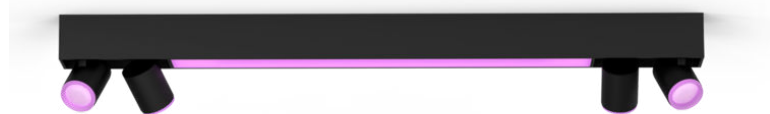

# PHILIPS

Set 4 faretto a  
soffitto Centris

Hue White and Color  
Ambiance

LED integrato

Controllo Bluetooth mediante  
app

Controllo vocale o mediante  
app\*

Aggiungi il Bridge Hue per  
sbloccare altre funzionalità

## Semplice illuminazione intelligente

Un solo apparecchio che consente di ottenere un'illuminazione sia funzionale che d'atmosfera. La lampada Centris nera è dotata di una plafoniera fissa e quattro faretto che possono essere inclinati singolarmente. Imposta ciascuna luce dell'apparecchio su uno dei numerosi colori disponibili per un'atmosfera davvero unica.

# In evidenza

**Combina in un unico apparecchio illuminazione funzionale e di atmosfera**

Philips Hue Centris integra funzionalità ed estetica in una lampada da soffitto combinando illuminazione centrale e faretto orientabili individualmente, per mettere in risalto zone diverse di una stanza. Imposta Centris su uno dei numerosi colori disponibili o su una qualsiasi gradazione di luce bianca calda o fredda. In alternativa, puoi impostare ciascun faretto della lampada su una tonalità personalizzata ottenendo un look più vivace.