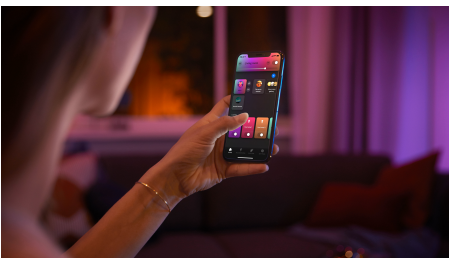

## Semplice illuminazione intelligente

Un solo apparecchio che consente di ottenere un'illuminazione sia funzionale che d'atmosfera. La lampada Centris nera è dotata di una plafoniera fissa e tre faretti che possono essere inclinati singolarmente. Imposta ciascuna luce dell'apparecchio su uno dei numerosi colori disponibili per un'atmosfera davvero unica.

### Semplice illuminazione intelligente

- Controlla fino a 10 luci in una volta sola con l'app Bluetooth
- Controlla le luci con la tua voce\*
- Crea un'esperienza luminosa personalizzata con soluzioni colorate e intelligenti
- Crea l'atmosfera giusta con luci bianche calde o fredde
- Ottieni le ricette luminose perfette per le tue attività quotidiane
- Sblocca tutte le funzionalità di illuminazione intelligente con il Bridge Hue

# In evidenza

**Combina in un unico apparecchio illuminazione funzionale e di atmosfera**

Philips Hue Centris integra funzionalità ed estetica in una lampada da soffitto combinando illuminazione centrale e faretto orientabili individualmente, per mettere in risalto zone diverse di una stanza. Imposta Centris su uno dei numerosi colori disponibili o su una qualsiasi gradazione di luce bianca calda o fredda. In alternativa, puoi impostare ciascun faretto della lampada su una tonalità personalizzata ottenendo un look più vivace.

**Controlla fino a 10 luci in una volta sola con l'app Bluetooth**

Con l'app Bluetooth di Hue puoi controllare le luci intelligenti all'interno di una stanza. Aggiungi fino a 10 luci intelligenti e controllale con facilità dal tuo dispositivo mobile.