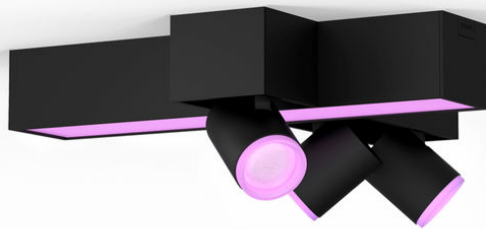

## Semplice illuminazione intelligente

Un solo apparecchio che consente di ottenere un'illuminazione sia funzionale che d'atmosfera. La lampada Centris nera è dotata di una plafoniera fissa e tre faretti che possono essere inclinati singolarmente. Imposta ciascuna luce dell'apparecchio su uno dei numerosi colori disponibili per un'atmosfera davvero unica.

# In evidenza

**Combina in un unico apparecchio illuminazione funzionale e di atmosfera**

Philips Hue Centris integra funzionalità ed estetica in una lampada da soffitto combinando illuminazione centrale e faretto orientabili individualmente, per mettere in risalto zone diverse di una stanza. Imposta Centris su uno dei numerosi colori disponibili o su una qualsiasi gradazione di luce bianca calda o fredda. In alternativa, puoi impostare ciascun faretto della lampada su una tonalità personalizzata ottenendo un look più vivace.