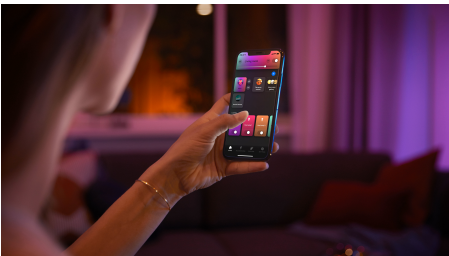

Semplice illuminazione intelligente

Un solo apparecchio che consente di ottenere un'illuminazione sia funzionale che d'atmosfera. La lampada Centris bianca è dotata di una plafoniera fissa e tre faretto che possono essere inclinati singolarmente. Imposta ciascuna luce dell'apparecchio su uno dei numerosi colori disponibili per un'atmosfera davvero unica.

Infinite possibilità

- Combina in un unico apparecchio illuminazione funzionale e di atmosfera

Semplice illuminazione intelligente

- Controlla fino a 10 luci in una volta sola con l'app Bluetooth
- Controlla le luci con la tua voce*
- Crea un'esperienza luminosa personalizzata con soluzioni colorate e intelligenti
- Crea l'atmosfera giusta con luci bianche calde o fredde
- Ottieni le ricette luminose perfette per le tue attività quotidiane
- Sblocca tutte le funzionalità di illuminazione intelligente con il Bridge Hue

In evidenza

Combina in un unico apparecchio illuminazione funzionale e di atmosfera

Philips Hue Centris integra funzionalità ed estetica in una lampada da soffitto combinando illuminazione centrale e faretto orientabili individualmente, per mettere in risalto zone diverse di una stanza. Imposta Centris su uno dei numerosi colori disponibili o su una qualsiasi gradazione di luce bianca calda o fredda. In alternativa, puoi impostare ciascun faretto della lampada su una tonalità personalizzata ottenendo un look più vivace.

Controlla fino a 10 luci in una volta sola con l'app Bluetooth

Con l'app Bluetooth di Hue puoi controllare le luci intelligenti all'interno di una stanza. Aggiungi fino a 10 luci intelligenti e controllale con facilità dal tuo dispositivo mobile.