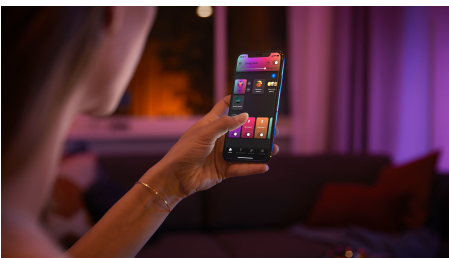

## Semplice illuminazione intelligente

Un solo apparecchio che consente di ottenere sia un'illuminazione funzionale che d'atmosfera. La lampada Centris bianca è dotata di una plafoniera fissa e due faretto che possono essere inclinati singolarmente. Imposta ciascuna luce dell'apparecchio su uno dei numerosi colori disponibili per un'atmosfera davvero unica.

### Semplice illuminazione intelligente

- Controlla fino a 10 luci in una volta sola con l'app Bluetooth
- Controlla le luci con la tua voce\*
- Crea un'esperienza luminosa personalizzata con soluzioni colorate e intelligenti
- Crea l'atmosfera giusta con luci bianche calde o fredde
- Ottieni le ricette luminose perfette per le tue attività quotidiane
- Sblocca tutte le funzionalità di illuminazione intelligente con il Bridge Hue

# In evidenza

**Combina in un unico apparecchio illuminazione funzionale e di atmosfera**

Philips Hue Centris integra funzionalità ed estetica in una lampada da soffitto combinando illuminazione centrale e faretto orientabili individualmente, per mettere in risalto zone diverse di una stanza. Imposta Centris su uno dei numerosi colori disponibili o su una qualsiasi gradazione di luce bianca calda o fredda. In alternativa, puoi impostare ciascun faretto della lampada su una tonalità personalizzata ottenendo un look più vivace.

**Controlla fino a 10 luci in una volta sola con l'app Bluetooth**

Con l'app Bluetooth di Hue puoi controllare le luci intelligenti all'interno di una stanza. Aggiungi fino a 10 luci intelligenti e controllale con facilità dal tuo dispositivo mobile.