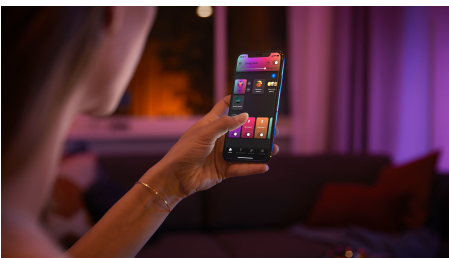

Semplice illuminazione intelligente

Un solo apparecchio che consente di ottenere un'illuminazione sia funzionale che d'atmosfera. La lampada Centris nera è dotata di una plafoniera fissa e tre faretto che possono essere inclinati singolarmente. Imposta ciascuna luce dell'apparecchio su uno dei numerosi colori disponibili per un'atmosfera davvero unica.

Infinite possibilità

- Combina in un unico apparecchio illuminazione funzionale e di atmosfera

Semplice illuminazione intelligente

- Controlla fino a 10 luci in una volta sola con l'app Bluetooth
- Controlla le luci con la tua voce*
- Crea un'esperienza luminosa personalizzata con soluzioni colorate e intelligenti
- Crea l'atmosfera giusta con luci bianche calde o fredde
- Ottieni le ricette luminose perfette per le tue attività quotidiane
- Sblocca tutte le funzionalità di illuminazione intelligente con il Bridge Hue

In evidenza

Combina in un unico apparecchio illuminazione funzionale e di atmosfera

Philips Hue Centris integra funzionalità ed estetica in una lampada da soffitto combinando illuminazione centrale e faretto orientabili individualmente, per mettere in risalto zone diverse di una stanza. Imposta Centris su uno dei numerosi colori disponibili o su una qualsiasi gradazione di luce bianca calda o fredda. In alternativa, puoi impostare ciascun faretto della lampada su una tonalità personalizzata ottenendo un look più vivace.

Controlla fino a 10 luci in una volta sola con l'app Bluetooth

Con l'app Bluetooth di Hue puoi controllare le luci intelligenti all'interno di una stanza. Aggiungi fino a 10 luci intelligenti e controllale con facilità dal tuo dispositivo mobile.