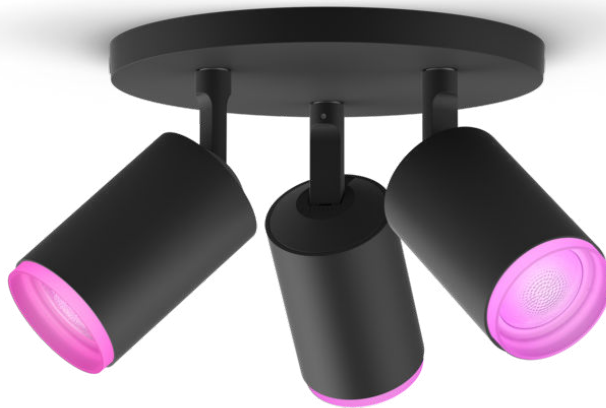

PHILIPS

Faretto triplo Fugato

Hue White and Color
Ambiance

Include lampadina LED gu10

Controllo Bluetooth mediante
app

Controllo vocale o mediante
app*

Aggiungi il Bridge Hue per
sbloccare altre funzionalità

50633/30/P7

Semplice illuminazione intelligente

Crea l'ambiente perfetto con Hue Fugato. Ideale per l'illuminazione d'accento e per creare atmosfera in soggiorno e in camera da letto. Utilizza il Bluetooth per controllare la luce all'istante o connessi a Hue Bridge per sbloccare l'intera gamma di funzionalità intelligenti.

In evidenza

Controlla fino a 10 luci in una volta sola con l'app Bluetooth

Con l'app Bluetooth di Hue puoi controllare le luci intelligenti all'interno di una stanza. Aggiungi fino a 10 luci intelligenti e controllale con facilità dal tuo dispositivo mobile.

Specifiche

Aspetto e finitura

- Colore: nero
- Materiale: metallo

Varie

- Appositamente progettata per: Salotto e camera da letto, Cucina
- Style: Stile contemporaneo
- Tipo: Faretto
- EyeComfort: No

Dimensioni e peso del prodotto