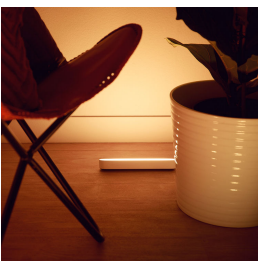

- Pieno controllo dal tuo dispositivo smart con il bridge Hue

Esperienza di luce avvolgente in un design compatto

- Montalo dietro alla TV
- Crea la tua giusta ambientazione con una luce che va dal bianco caldo al bianco freddo del giorno
- Aumenta l'intrattenimento con l'illuminazione connessa
- Controlla l'illuminazione a tuo piacimento
- Display Hue Play your way
- Decora con luci connesse per creare atmosfera
- Collega 3 barre luminose Hue Play con 1 spina

In evidenza

Controllo completo con bridge Hue

Collega le luci Philips Hue al bridge per sfruttare le possibilità illimitate offerte dal sistema.

Montalo dietro alla TV

Monta la barra luminosa connessa Philips Hue Play dietro allo schermo usando le clip e il nastro biadesivo inclusi per creare in un attimo una stupenda retroilluminazione nel colore che preferisci.

Crea la giusta atmosfera

Crea la giusta atmosfera per qualsiasi momento e decora la tua abitazione con una luce bianca da calda a fredda. Scopri stili diversi durante l'anno, da una vivida luce bianca che ricorda la brezza primaverile, alla luce bianca calda del sole estivo o la luce diurna fredda dell'inverno. Per questa funzionalità è richiesto il collegamento con il bridge Philips Hue.

Display Hue Play your way

La barra luminosa Philips Hue Play può essere montata su un muro o una TV, posizionata in orizzontale su qualsiasi superficie, o in verticale. Una luce connessa versatile che dona il tocco perfetto a ogni salotto, spazio di intrattenimento o area TV.