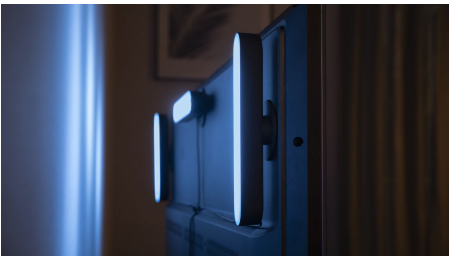

Design compatto

Espandi il tuo sistema di illuminazione di barre luminose Hue Play con l'apposita estensione di colore bianco, adatta per una singola barra luminosa. L'alimentatore non è incluso.

Pieno controllo dal tuo dispositivo smart con il bridge Hue

- Pieno controllo dal tuo dispositivo smart con il bridge Hue

Esperienza di luce avvolgente in un design compatto

- Montalo dietro alla TV
- Crea la tua giusta ambientazione con una luce che va dal bianco caldo al bianco freddo del giorno
- Aumenta l'intrattenimento con l'illuminazione connessa
- Controlla l'illuminazione a tuo piacimento
- Display Hue Play your way
- Decora con luci connesse per creare atmosfera
- Collega 3 barre luminose Hue Play con 1 spina

In evidenza

Controllo completo con bridge Hue

Collega le luci Philips Hue al bridge per sfruttare le possibilità illimitate offerte dal sistema.

Montalo dietro alla TV

Monta la barra luminosa connessa Philips Hue Play dietro allo schermo usando le clip e il nastro biadesivo inclusi per creare in un attimo una stupenda retroilluminazione nel colore che preferisci.

Display Hue Play your way

La barra luminosa Philips Hue Play può essere montata su un muro o una TV, posizionata in orizzontale su qualsiasi superficie, o in verticale. Una luce connessa versatile che dona il tocco perfetto a ogni salotto, spazio di intrattenimento o area TV.