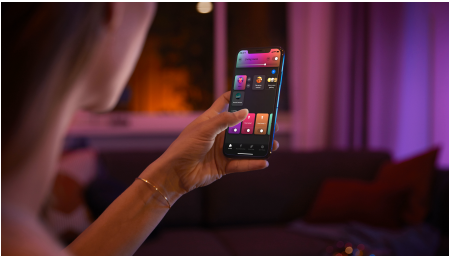

PHILIPS

Faretto singolo Fugato

Hue White and Color
Ambiance

Include lampadina LED gu10

Controllo Bluetooth mediante
app

Controllo vocale o mediante
app*

Aggiungi il Bridge Hue per
sbloccare altre funzionalità

50631/30/P7

Semplice illuminazione intelligente

Metti in risalto i tuoi oggetti preferiti con Hue Fugato che fornisce un bellissimo fascio di luce in qualunque tonalità di bianco e oltre 16 milioni di colori. Utilizza il Bluetooth per controllare la luce all'istante all'interno di una stanza o connessi Hue Bridge per sbloccare l'intera gamma di funzionalità.

Semplice illuminazione intelligente

- Controlla fino a 10 luci in una volta sola con l'app Bluetooth
- Controlla le luci con la tua voce*
- Crea un'esperienza luminosa personalizzata con soluzioni colorate e intelligenti
- Crea l'atmosfera giusta con luci bianche calde o fredde
- Ottieni le ricette luminose perfette per le tue attività quotidiane
- Sblocca tutte le funzionalità di illuminazione intelligente con il Bridge Hue

In evidenza

Controlla fino a 10 luci in una volta sola con l'app Bluetooth

Con l'app Bluetooth di Hue puoi controllare le luci intelligenti all'interno di una stanza. Aggiungi fino a 10 luci intelligenti e controllale con facilità dal tuo dispositivo mobile.