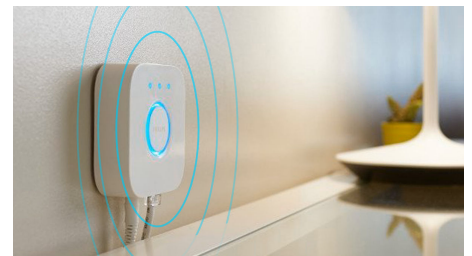

Crea l'atmosfera giusta con luci bianche calde o fredde

Queste lampadine e lampade offrono diverse tonalità di luce calda e fredda. Grazie alla completa attenuazione della luminosità, da intensa a soffusa, puoi scegliere i colori luce perfetti a seconda delle tue esigenze quotidiane.

Otteni le ricette luminose perfette per le tue attività quotidiane

Semplificati la giornata e rendila più piacevole con quattro ricette luminose già programmate e preparate appositamente per le tue attività quotidiane: Energia, Concentrazione, Lettura e Relax. Le scene dalle tonalità fredde, Energia e Concentrazione, ti aiutano ad affrontare la mattinata e a non distrarti, mentre le scene più calde, Lettura e Relax, favoriscono una buona lettura e ti permettono di calmare la mente.

Sblocca tutte le funzionalità di illuminazione intelligente con il Bridge Hue

Aggiungi Hue Bridge (venduto separatamente) alle tue luci intelligenti per sfruttare appieno tutte le funzionalità di Philips Hue. Grazie a Hue Bridge Hue puoi aggiungere fino a 50 luci intelligenti da controllare in tutta la casa. Crea routine per automatizzare tutto l'impianto di illuminazione della tua smart home. Controlla le luci mentre sei fuori casa o aggiungi altri accessori, come i sensori di movimento o gli interruttori intelligenti.