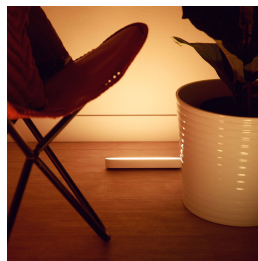

Crea la giusta atmosfera

Crea la giusta atmosfera per qualsiasi momento e decora la tua abitazione con una luce bianca da calda a fredda. Scopri stili diversi durante l'anno, da una vivida luce bianca che ricorda la brezza primaverile, alla luce bianca calda del sole estivo o la luce diurna fredda dell'inverno. Per questa funzionalità è richiesto il collegamento con il bridge Philips Hue.